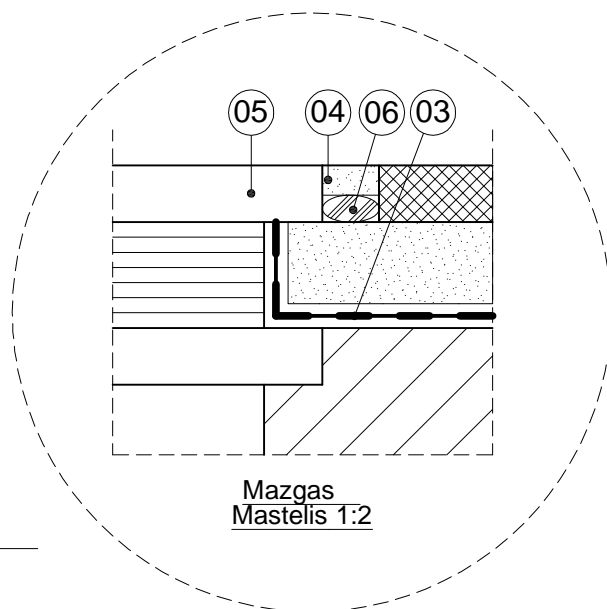

Eksplikacija

- 01 - Hidroizoliacin juosta BOTAMENT SB 78
- 02 - Hidroizoliacinis mandžetas BOTAMENT SB 78 (hidroizoliacin detal 120 x 120 mm klijuojama hidroizoliacin sluoksn)
- 03 - Hidroizoliacinis mandžetas BOTAMENT SB 78 (hidroizoliacin detal 425 x 425 mm klijuojama hidroizoliacin sluoksn)
- 04 - Silikoninis hermetikas SUPAX S 5 (spalva pagal asortiment)
- 05 - Kanalizacinis trapas
- 06 - Sandarinimo virv

- Keramikin s plytel s
- Si li užtrynimais
  - BOTAMENT CF 200
  - BOTAMENT MF 300
  - BOTAMENT S 250
- Plyteli kljai - BOTAMENT M 21 (elastiniai)
- Hidroizoliacija
  - BOTAMENT DF 9
  - BOTAMENT MD 1
  - BOTAMENT MD 28
- Gruntas - BOTAMENT D 11 (Sugeriantiems paviršiams)